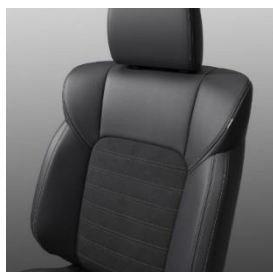

Intense/Insport

Instyle

Diamond

ACCESSORI

CODICE

Listino al pubblico
iva esclusa

Listino al pubblico
iva inclusa

Sistema di navigazione Kenwood con mappe integrate, interfaccia Apple CarPlay e Android Auto. Installabile esclusivamente su versioni con premium audio Rockford	99- NAVOUT1R	€ 1.561,48	€ 1.905,00
Tappetini in plastica rigida FloorLiner WeatherTech	99- WTFLOUT	€ 163,93	€ 200,00
Fendinebbia a LED (in sostituzione dei fendinebbia standard)	MZ581985EX	€ 233,61	€ 285,00
Kit luci plafoniere interne a LED (luci interne anteriori, posteriori e bagagliaio)	99- MIOUPTLED	€ 46,72	€ 57,00
Kit luci targa a LED	99- MIOUVTLP	€ 38,52	€ 47,00
Modanatura paraurti anteriore (grigio scuro metallico)	MZ576616EX	€ 360,66	€ 440,00
Minigonne laterali (grigio scuro metallico)	MZ576626EX	€ 368,85	€ 450,00
Modanatura paraurti posteriore (grigio scuro metallico)	MZ576636EX	€ 217,21	€ 265,00
Spoiler posteriore tetto	Vari codici	€ 290,98	€ 355,00
Piastra di protezione bagagliaio / paraurti posteriore (acciaio spazzolato)	MZ574707EX	€ 114,75	€ 140,00
Battitacco in acciaio inossidabile - Set di 6 pezzi anteriore e posteriore	MZ527538EX	€ 204,92	€ 250,00
Vasca protettiva bagagliaio per vetture 5 o 7 posti, pieghevole in gomma espansa	MZ314711	€ 49,18	€ 60,00
Barre portatutto in alluminio - Profilo aerodinamico per un miglior comfort acustico *	MZ314635	€ 188,52	€ 230,00
Portabiciclette posteriore. 13 pin, per 2 biciclette da 17 kg o una bicicletta da 25 kg	MZ314957	€ 475,41	€ 580,00
Gancio di traino amovibile (capacità di traino 2.000 kg) + Cablaggio gancio traino 13pin	MZ314837 + MZ314946	€ 598,36	€ 730,00