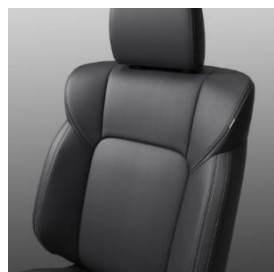

Diamond

ACCESSORI

CODICE

Listino al pubblico
iva esclusa

Listino al pubblico
iva inclusa

Sistema di navigazione Kenwood con mappe integrate, interfaccia Apple CarPlay e Android Auto. Installabile esclusivamente su versioni con premium audio Rockford	99- NAVOUT1R	€ 1.561,48	€ 1.905,00
Tappetini in plastica rigida FloorLiner WeatherTech	99- WTFLOUT	€ 163,93	€ 200,00
Fendinebbia a LED (in sostituzione dei fendinebbia standard)	MZ581985EX	€ 233,61	€ 285,00
Kit luci plafoniere interne a LED (luci interne anteriori, posteriori e bagagliaio)	99- MIOUPTLED	€ 46,72	€ 57,00
Kit luci targa a LED	99- MIOUVTLP	€ 38,52	€ 47,00
Modanatura paraurti anteriore (grigio scuro metallico)	MZ576616EX	€ 360,66	€ 440,00
Minigonne laterali (grigio scuro metallico)	MZ576626EX	€ 368,85	€ 450,00
Modanatura paraurti posteriore (grigio scuro metallico)	MZ576636EX	€ 217,21	€ 265,00
Spoiler posteriore tetto	Vari codici	€ 290,98	€ 355,00
Piastra di protezione bagagliaio / paraurti posteriore (acciaio spazzolato)	MZ574707EX	€ 114,75	€ 140,00
Battitacco in acciaio inossidabile - Set di 6 pezzi anteriore e posteriore	MZ527538EX	€ 204,92	€ 250,00
Vasca protettiva bagagliaio per vetture 5 o 7 posti, pieghevole in gomma espansa	MZ314711	€ 49,18	€ 60,00
Barre portatutto in alluminio - Profilo aerodinamico per un miglior comfort acustico *	MZ314635	€ 188,52	€ 230,00
Portabiciclette posteriore. 13 pin, per 2 biciclette da 17 kg o una bicicletta da 25 kg	MZ314957	€ 475,41	€ 580,00
Gancio di traino amovibile (capacità di traino 2.000 kg) + Cablaggio gancio traino 13pin	MZ314837 + MZ314946	€ 598,36	€ 730,00

Gli accessori indicati sono solo una parte del catalogo accessori. Per l'elenco complessivo consultare il catalogo accessori. I prezzi si intendono montaggio incluso.
* disponibili in linea accessori articoli da montare sopra le barre: portapacchi, portabiciclette da tetto, portasci, porta kayak, ecc.

CINQUE ANNI DI GARANZIA o 100.000 Km (nel rispetto delle Disposizioni di Legge e del Produttore)

CINQUE ANNI di servizio MAP (Mitsubishi Motors Assistance Package): assistenza stradale e servizio di mobilità