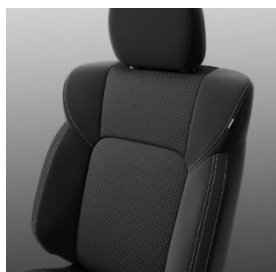

Intense/Insport